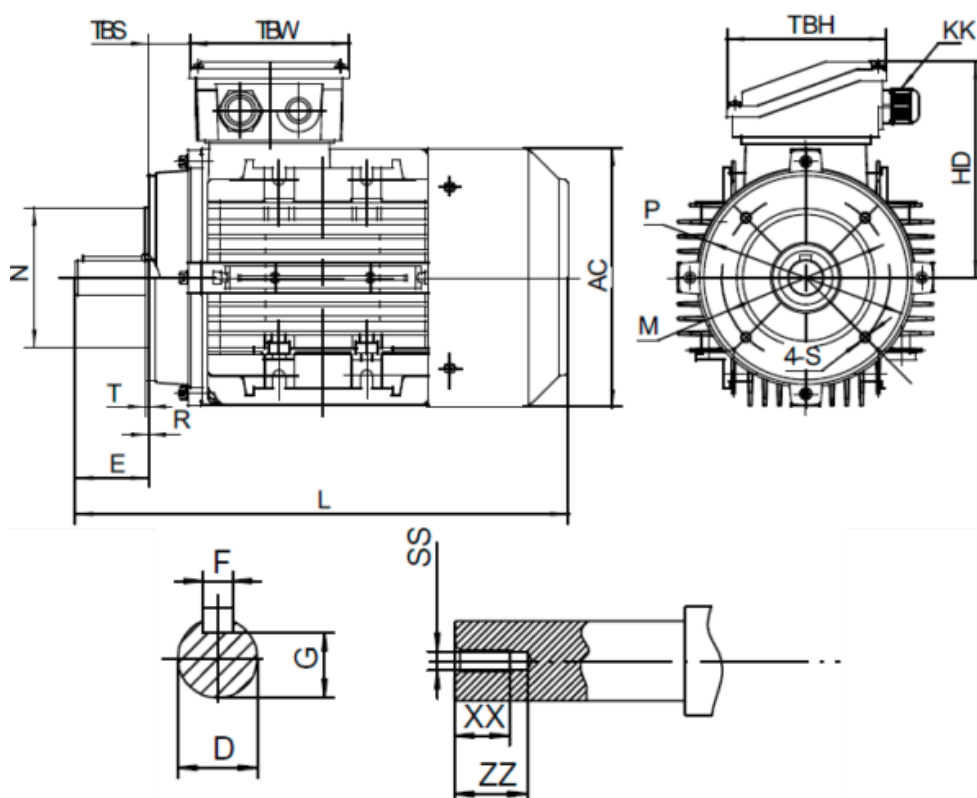

Varenummer: 2518022002250140

Beskrivelse: Kleedrive T3A 160L2 22.0kw 2800 o/min UL/CSA
3x230/400V 50 HZ IP55 B14 Eff=82,7%

Mål

AA = 314	L = 616/660	TBH = 148
AC = Ø314	M = Ø215	TBS = 64
AD = 391	N = Ø180	TBW = 148
D = Ø42	P = Ø250	XX = 36
E = 110	R = 0	ZZ = 45
F = 12	S = M12	
G = 37	SS = M16	
HD = 231	T = 4	